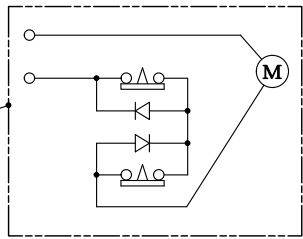

Pina GX620 配線図

コンビネーションスイッチ

	E	IG	BAT	LO	ST
OFF	○	○			
ON		○	○	○	
ST		○	○	○	○

コンビネーションスイッチ

Pina GX620 配線図