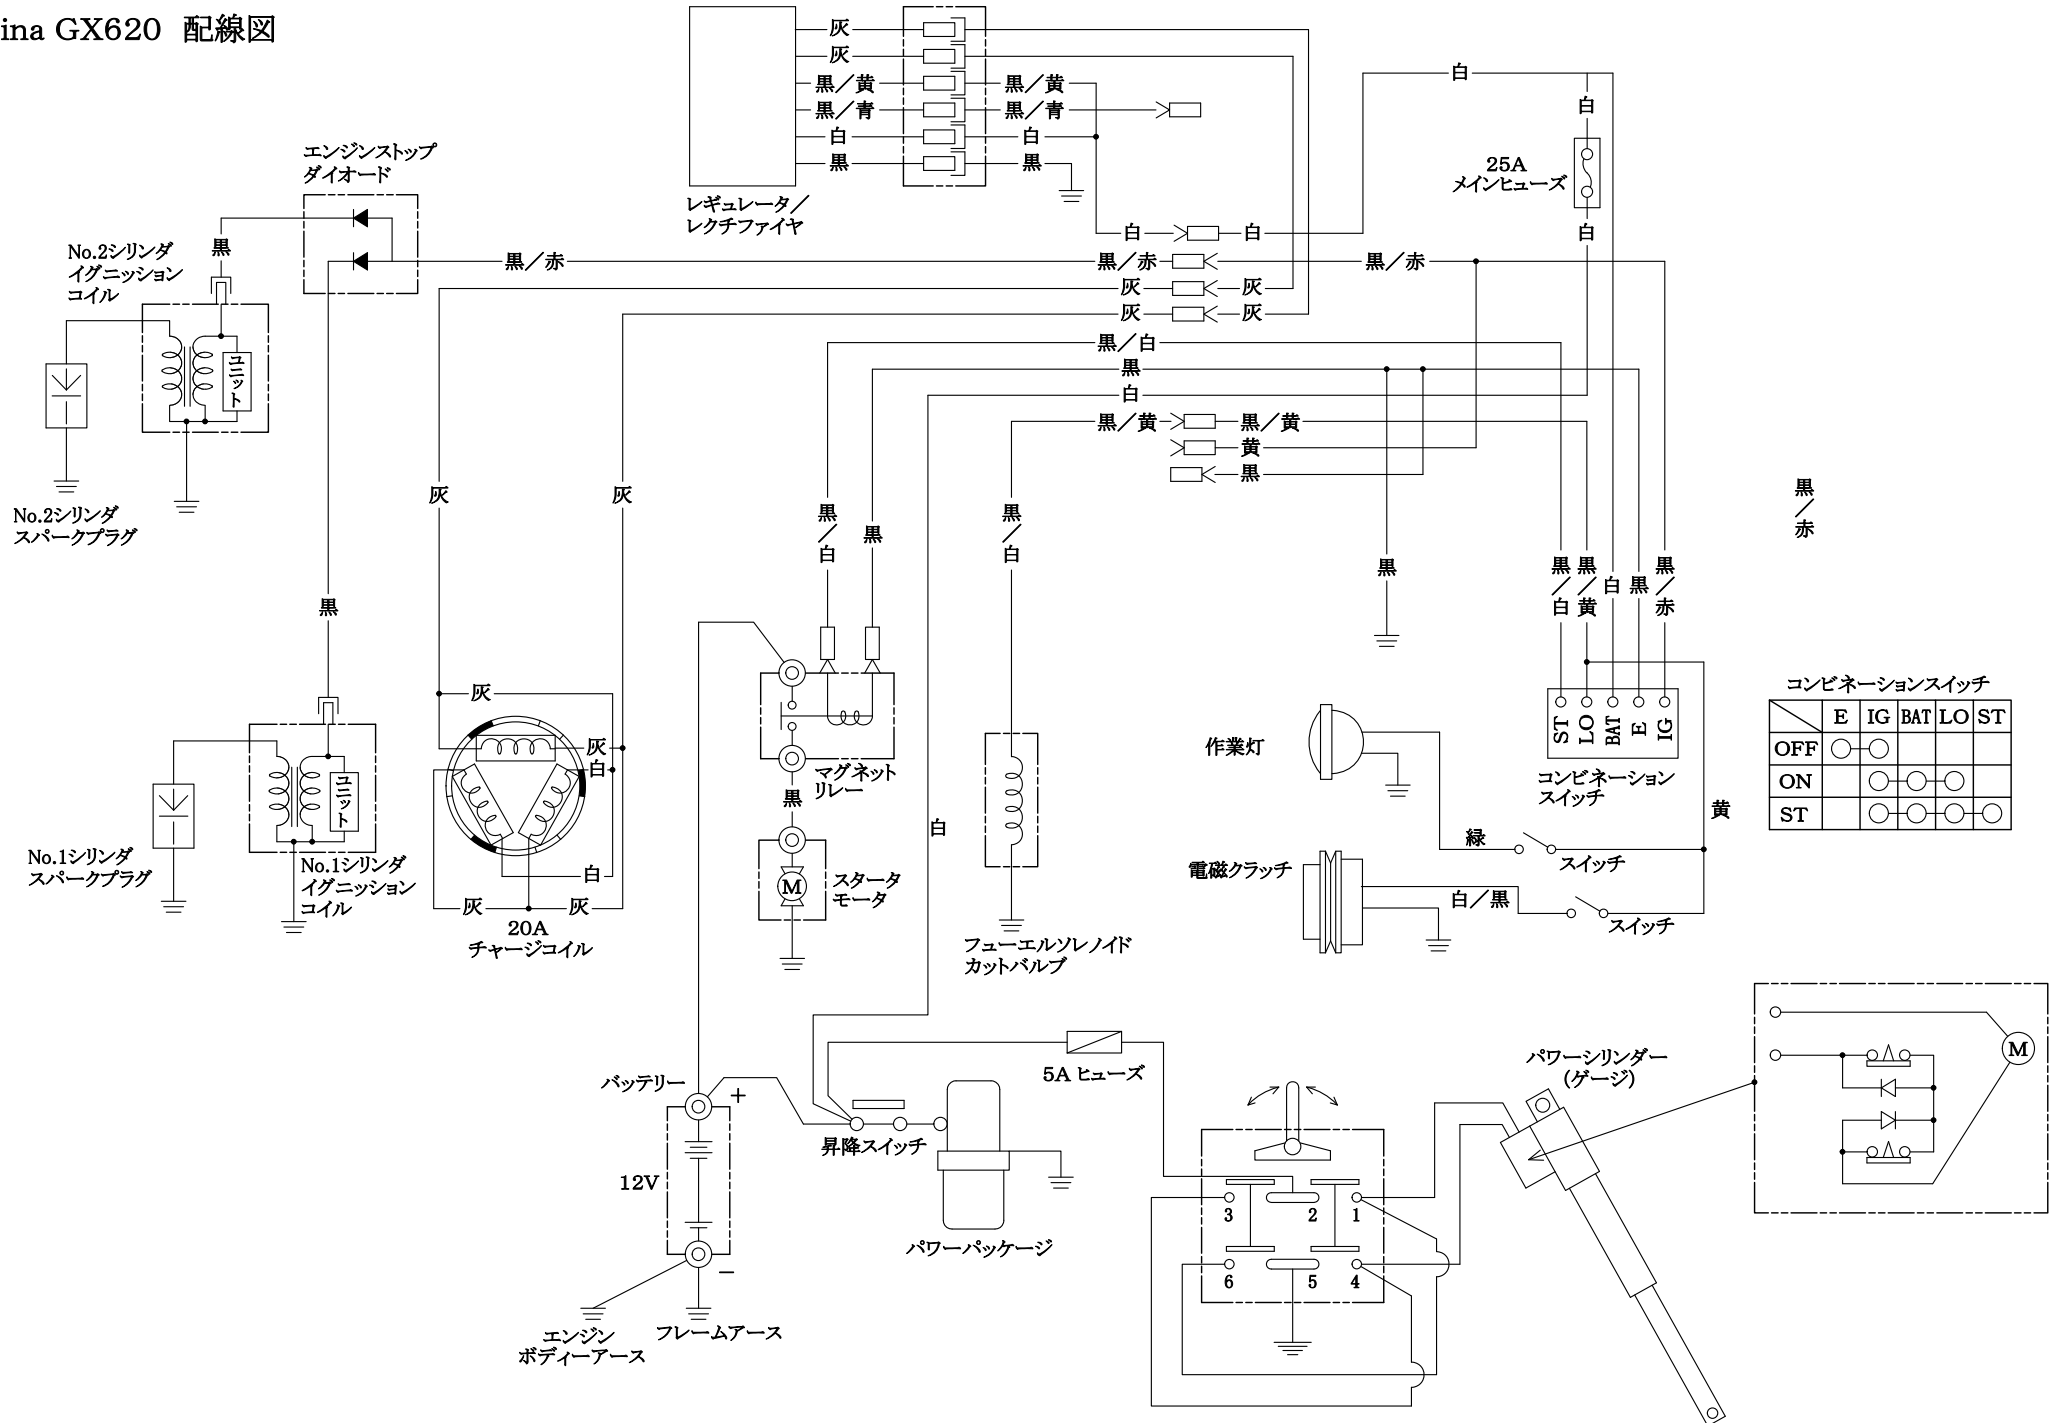

Pina GX620 配線図

コンビネーションスイッチ

	E	IG	BAT	LO	ST
OFF	○	○			
ON		○	○	○	
ST		○	○	○	○

コンビネーションスイッチ

Pina GX620 配線図