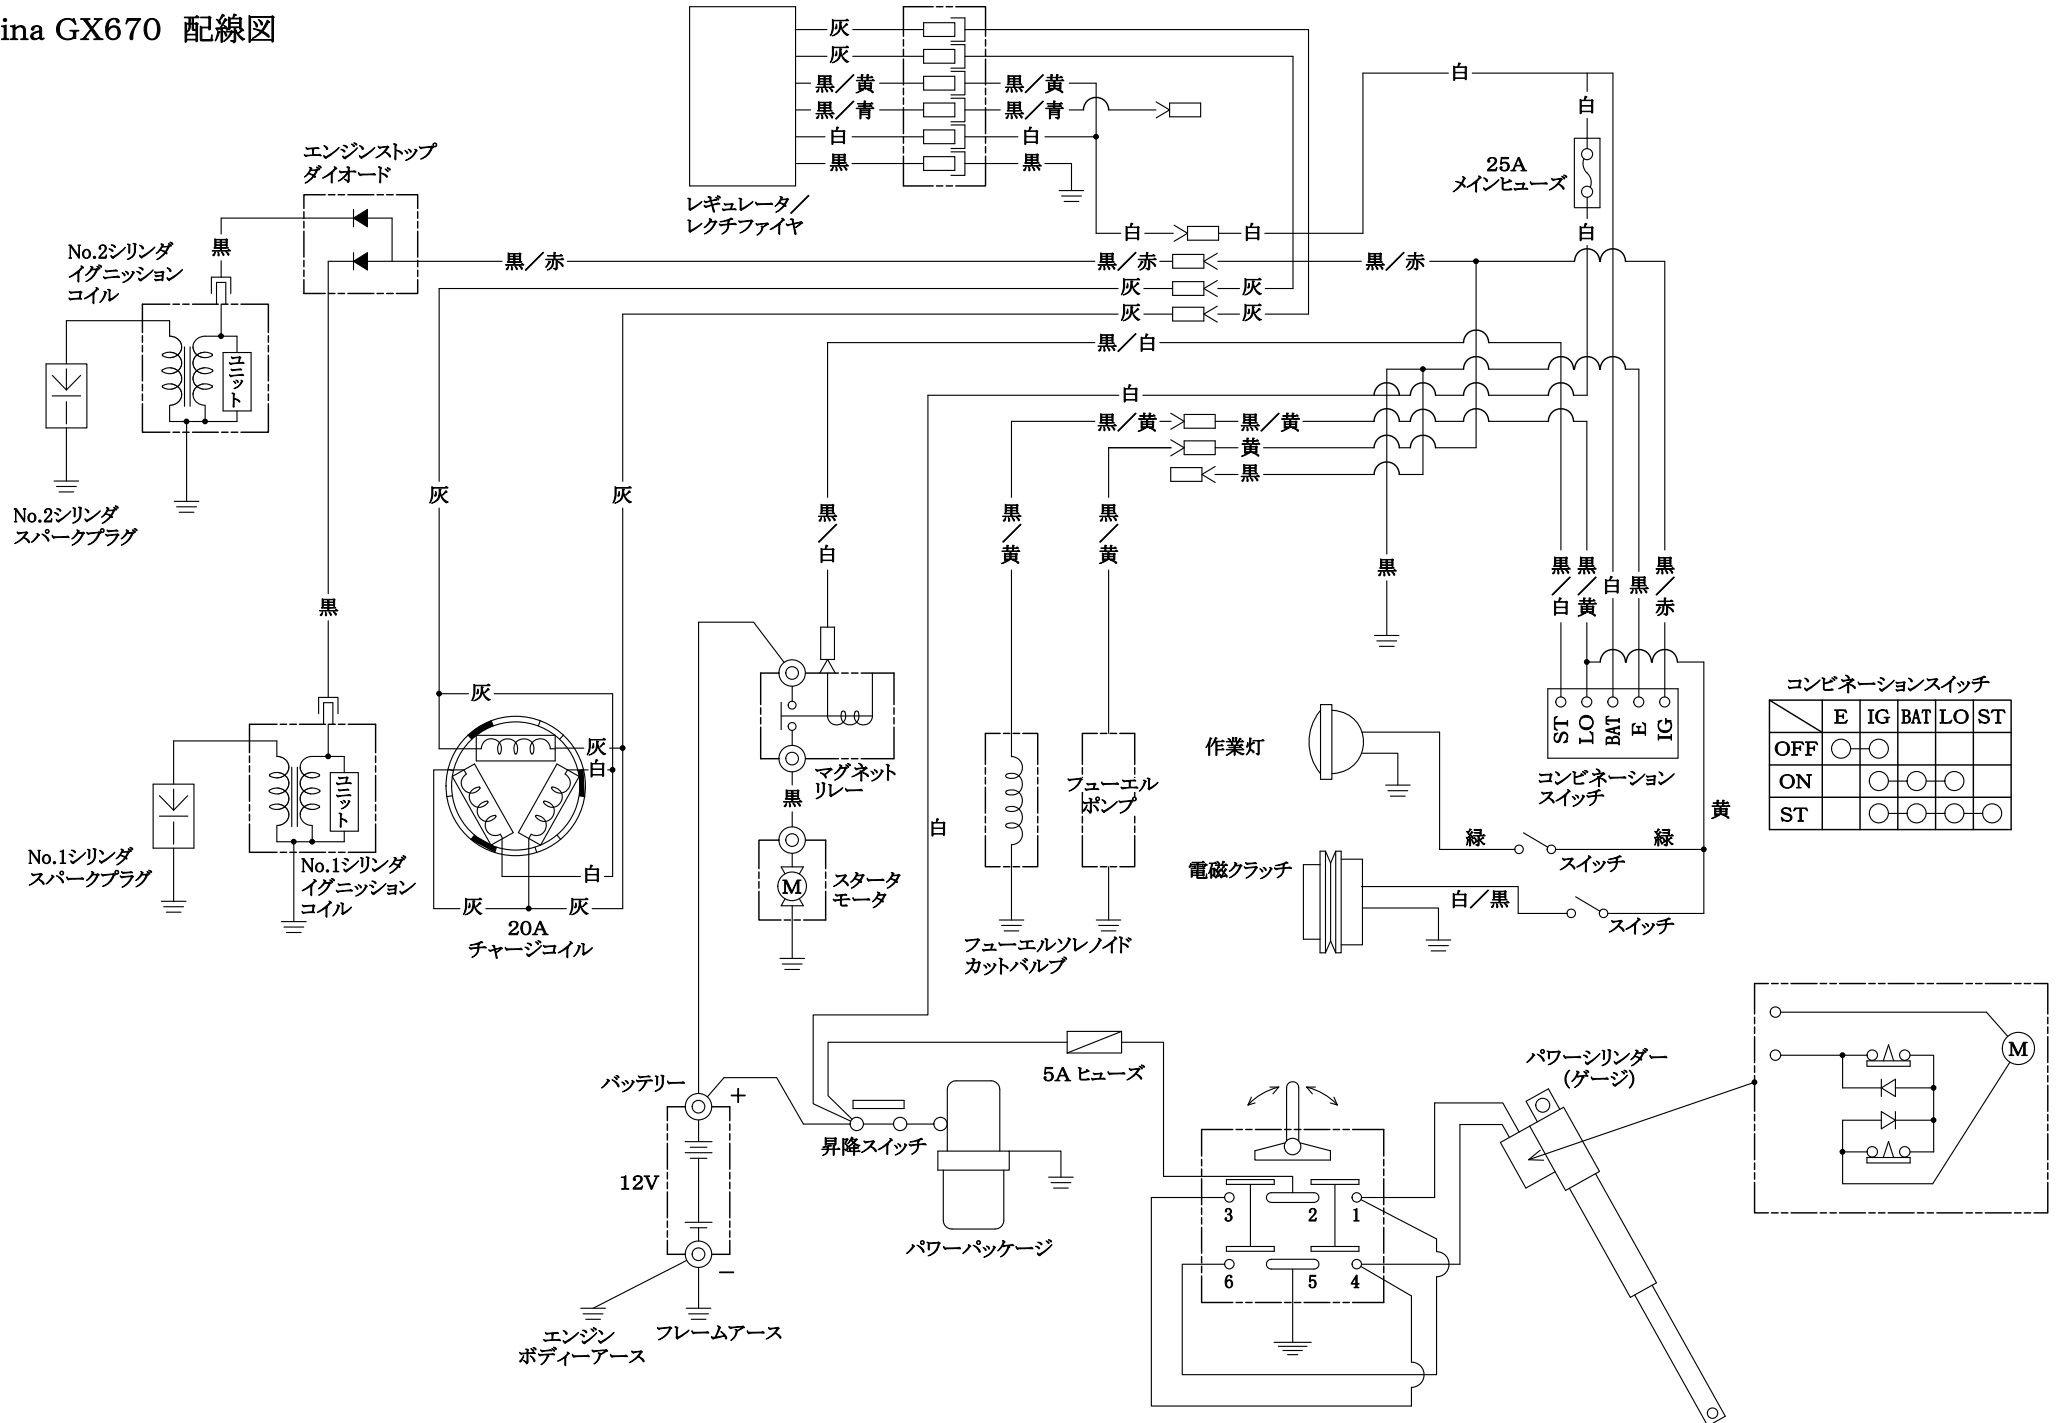

Pina GX670 配線図

コンビネーションスイッチ

	E	IG	BAT	LO	ST
OFF	<input type="checkbox"/>	<input type="checkbox"/>			
ON		<input type="checkbox"/>	<input type="checkbox"/>	<input type="checkbox"/>	
ST		<input type="checkbox"/>	<input type="checkbox"/>	<input type="checkbox"/>	<input type="checkbox"/>

コンビネーションスイッチ

Pina GX670 配線図

HONDA E/N

図L