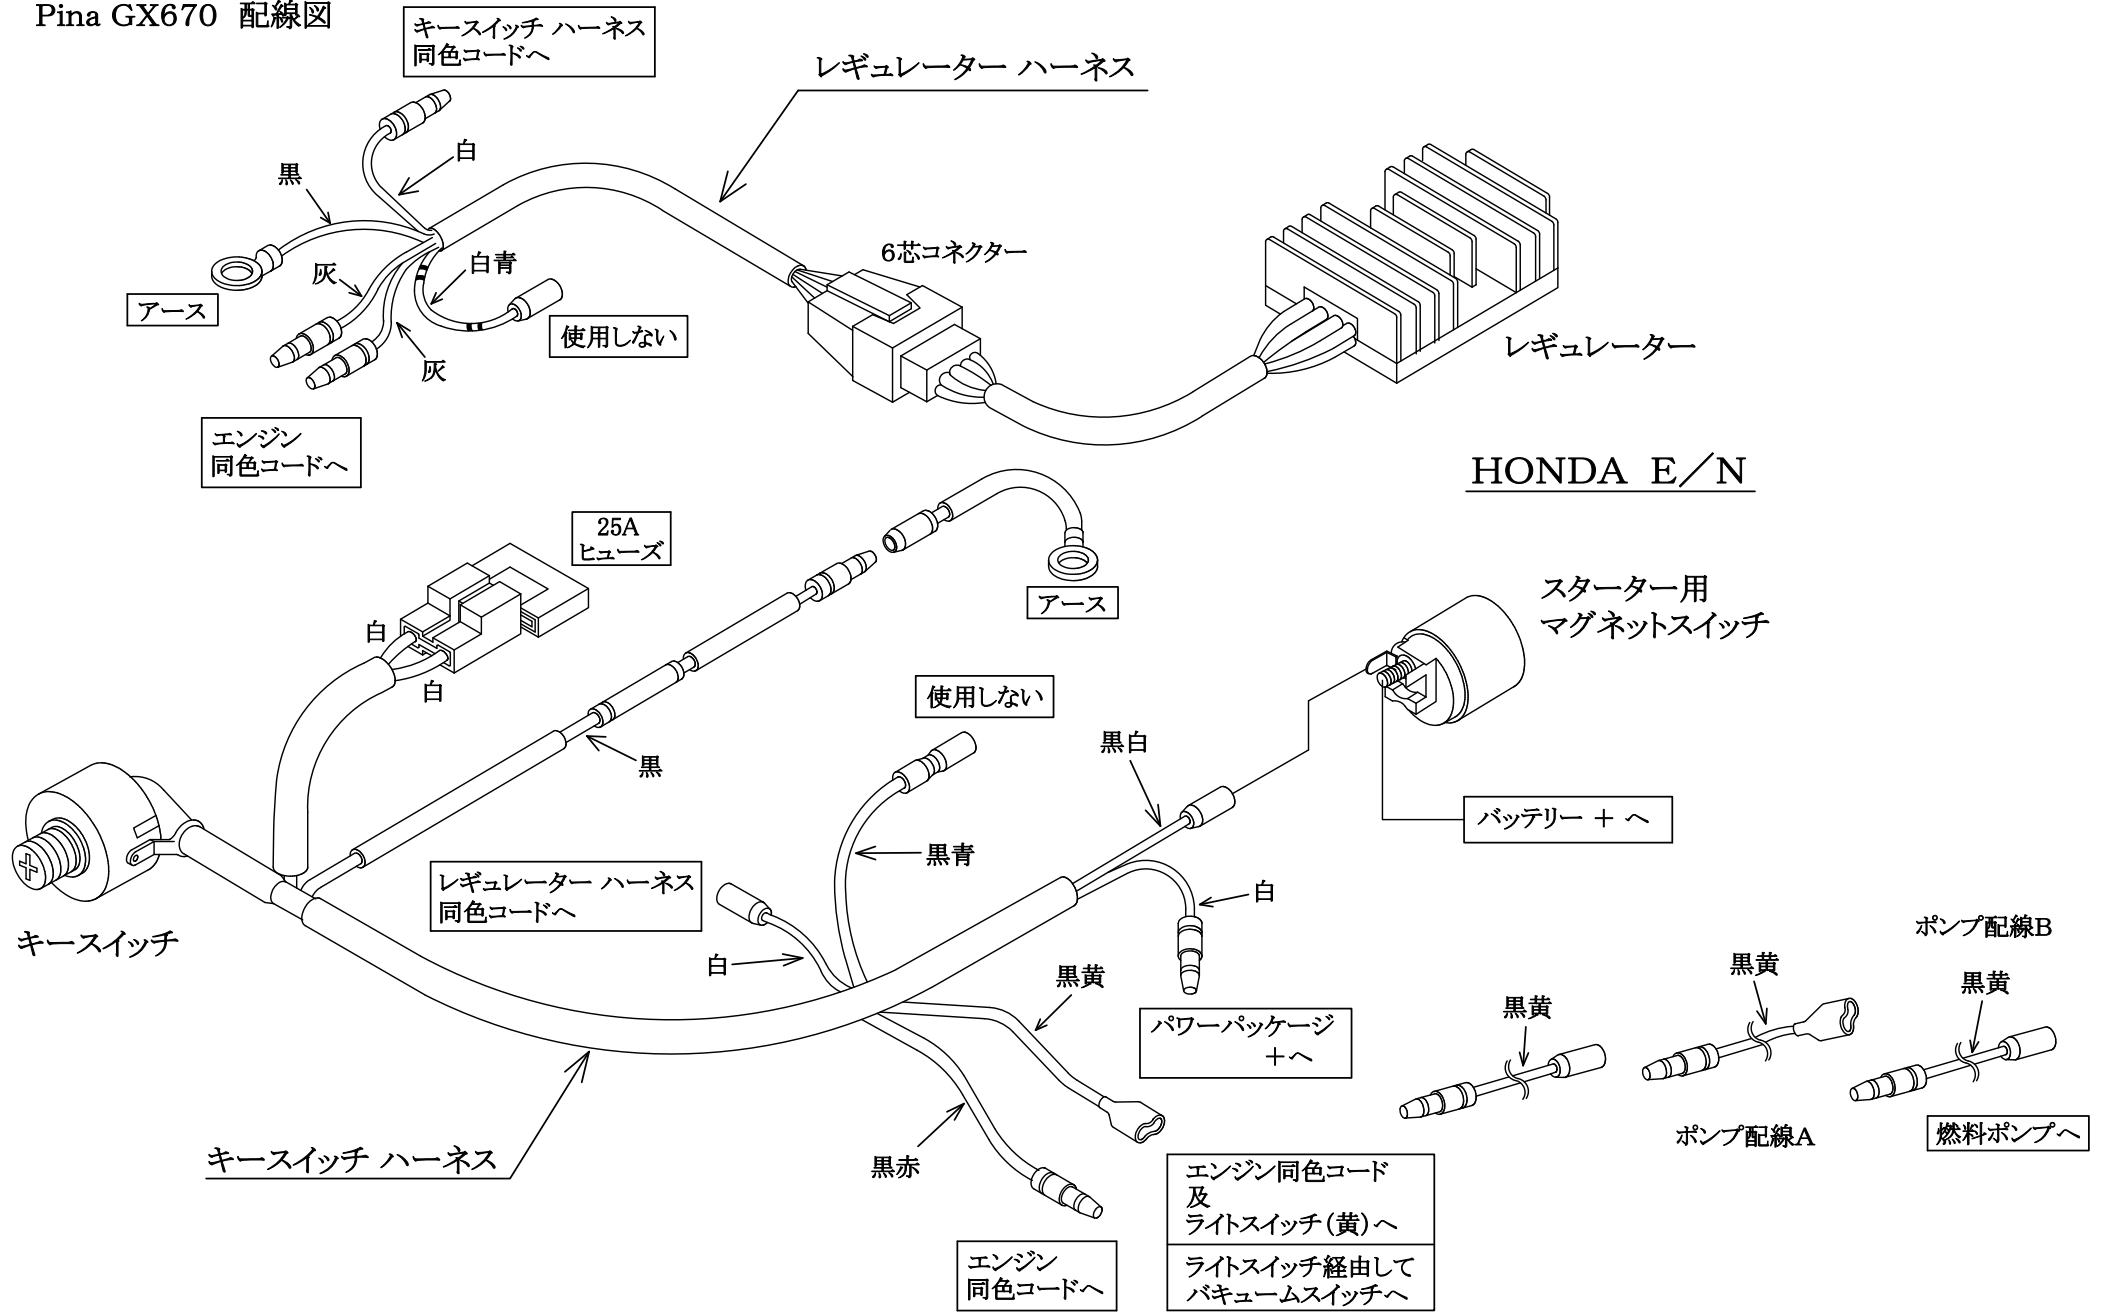

Pina GX670 配線図

コンビネーションスイッチ

	E	IG	BAT	LO	ST
OFF	<input type="checkbox"/>	<input type="checkbox"/>			
ON		<input type="checkbox"/>	<input type="checkbox"/>	<input type="checkbox"/>	
ST		<input type="checkbox"/>	<input type="checkbox"/>	<input type="checkbox"/>	<input type="checkbox"/>

コンビネーションスイッチ

Pina GX670 配線図

HONDA E/N

図L