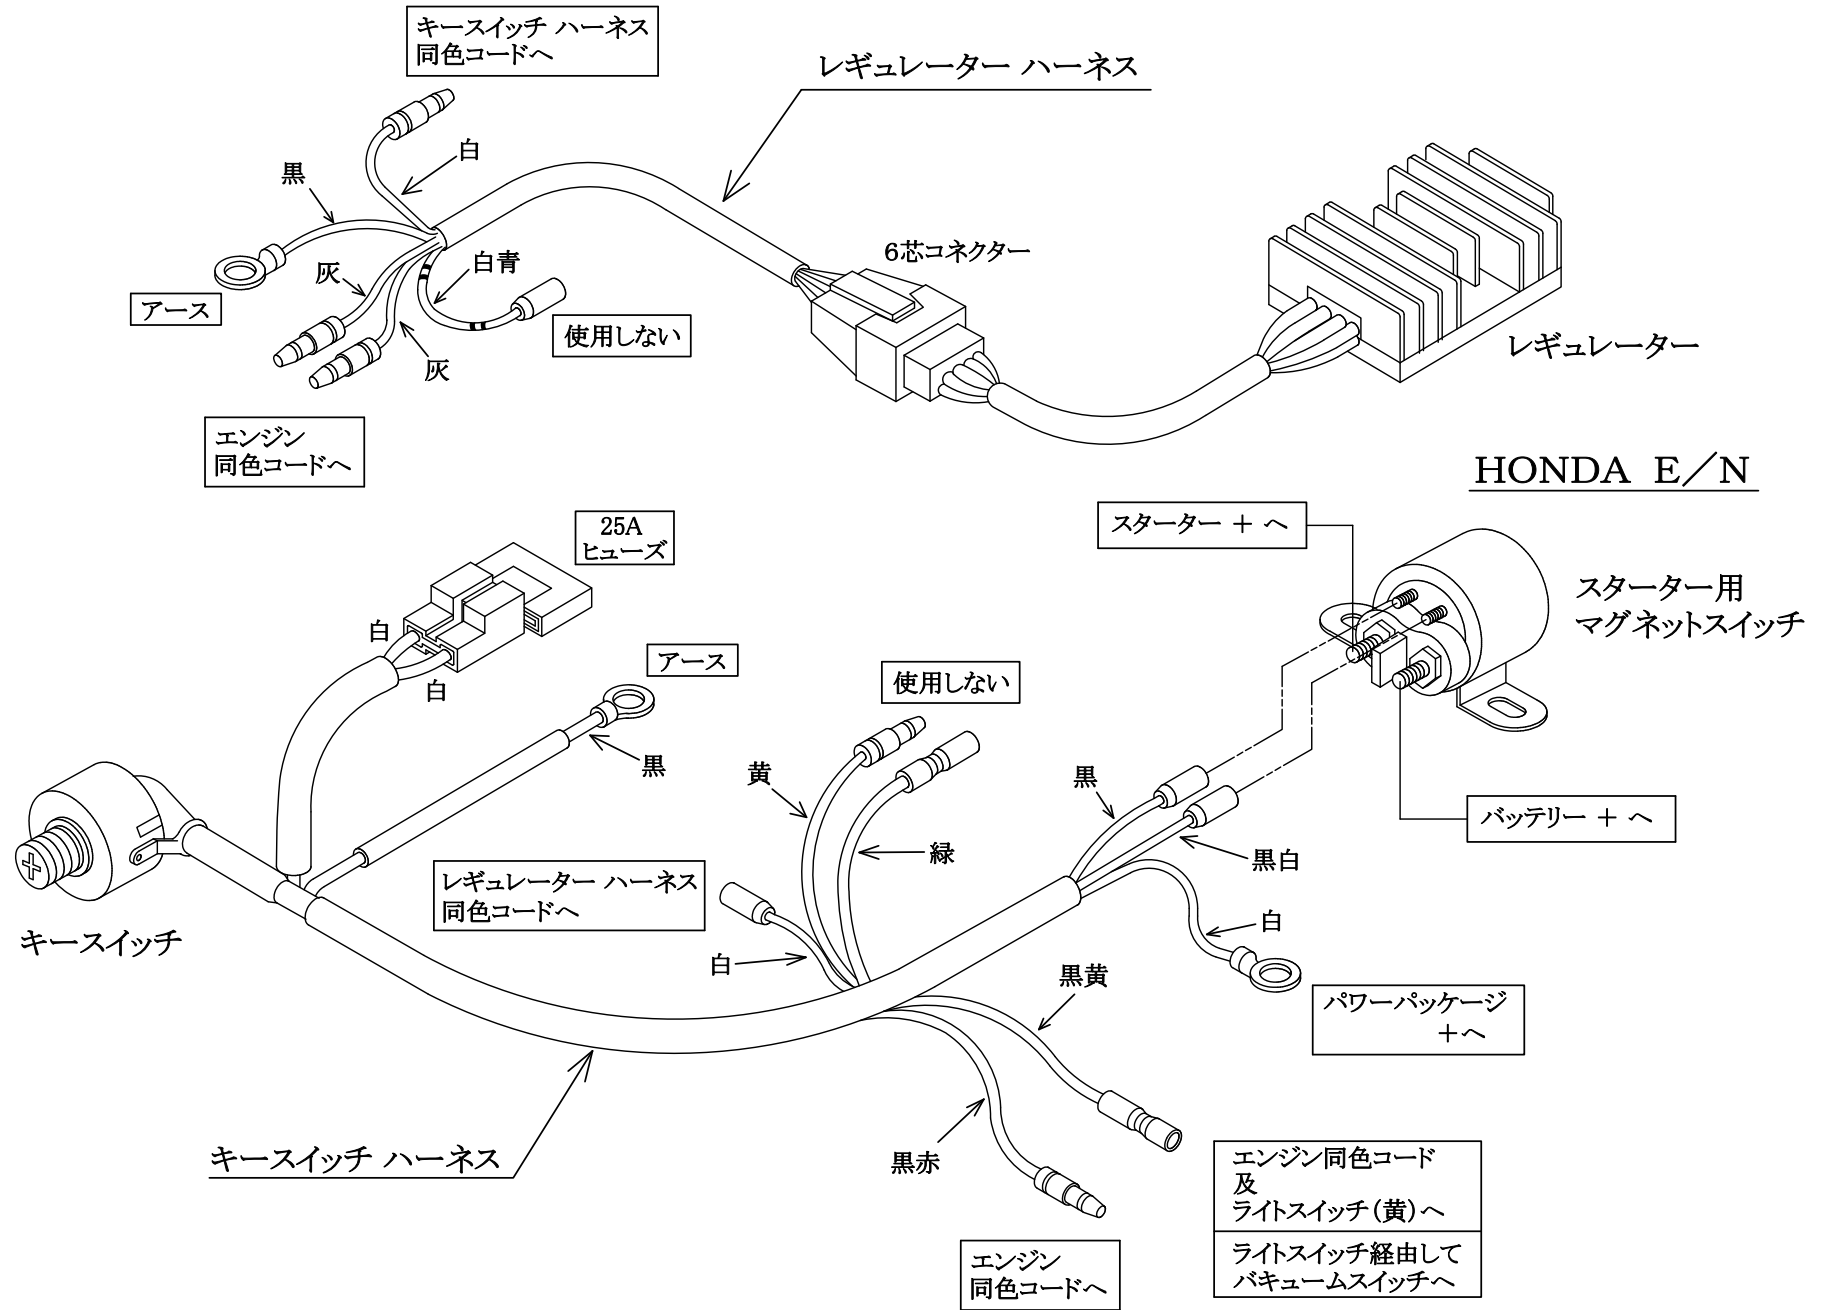

Pina GX620 ハーネス結線図

HONDA E/N